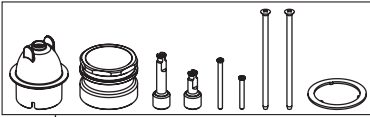

# T60P075 Models / Modelos / Modèles

**RP81665**

(ordered separately/venden por separado/vendues séparément)  
Available Extension Kit  
Juego de extensión  
Kit de rallonge

**RP91106▲**  
Escutcheon  
Chapetón  
Rosace

**RP14414**  
O-Rings  
Anillos "O"  
Joints Toriques

**RP4993**  
Seats & Springs  
Asientos y Resortes  
Sièges et Ressorts

**RP46074**  
Valve Cartridge  
Válvula de Cartucho  
Cartouche

**RP49090**  
Trim Screws  
Atornillos de Franja  
Vis de Finition